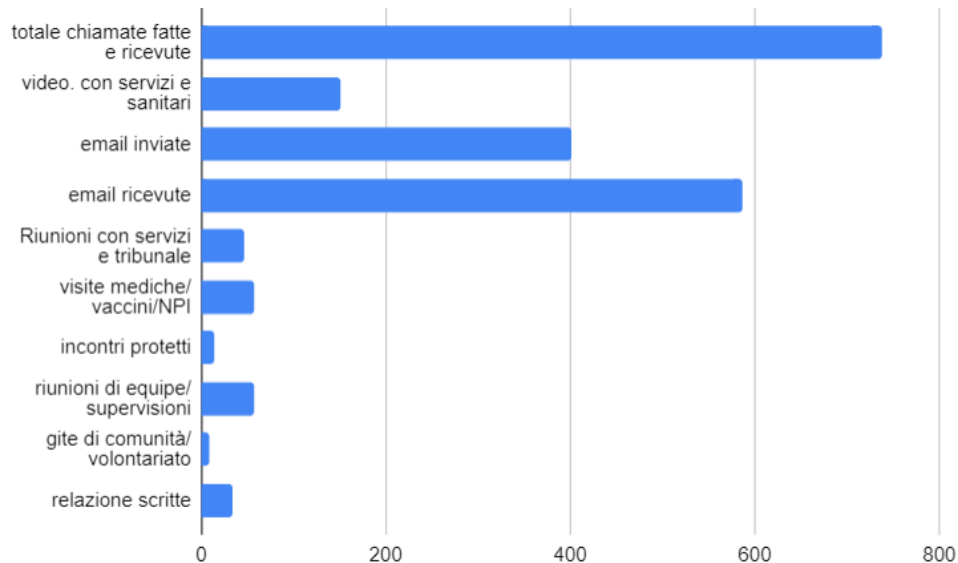

Comunità Educativa Favola

Anno 2022-2023

• Da luglio 22 ad agosto 23 la comunità ha accolto 35 minori.

• Età media 15,2 anni

età ragazzi accolti

servizi inviati

motivo dimmissione

Attività svolte dall'equipe durante l'anno

attività	n di volte fatto
video o tele protetti + servizio inviante	172
totale chiamate fatte e ricevute	738
video. con servizi e sanitari	151
email inviate	401
email ricevute	587
Riunioni con servizi e tribunale	47
visite mediche/ vaccini/NPI	57
incontri protetti	14
riunioni di equipe/ supervisioni	57
gite di comunità/ volontariato	8
relazione scritte	34