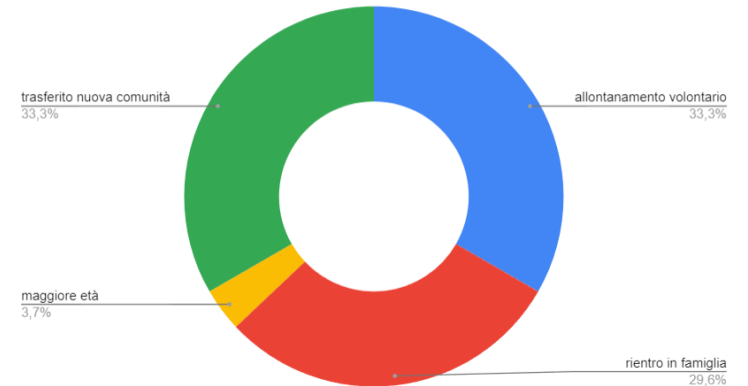

Comunità Educativa Favola

Anno 2022-2023

• Da luglio 22 ad agosto 23 la comunità ha accolto 35 minori.

• Età media 15,2 anni

età ragazzi accolti

servizi inviati

motivo dimmissione

Attività svolte dall'equipe durante l'anno

attività	n di volte fatto
video o tele protetti + servizio inviante	172
totale chiamate fatte e ricevute	738
video. con servizi e sanitari	151
email inviate	401
email ricevute	587
Riunioni con servizi e tribunale	47
visite mediche/ vaccini/NPI	57
incontri protetti	14
riunioni di equipe/ supervisioni	57
gite di comunità/ volontariato	8
relazione scritte	34