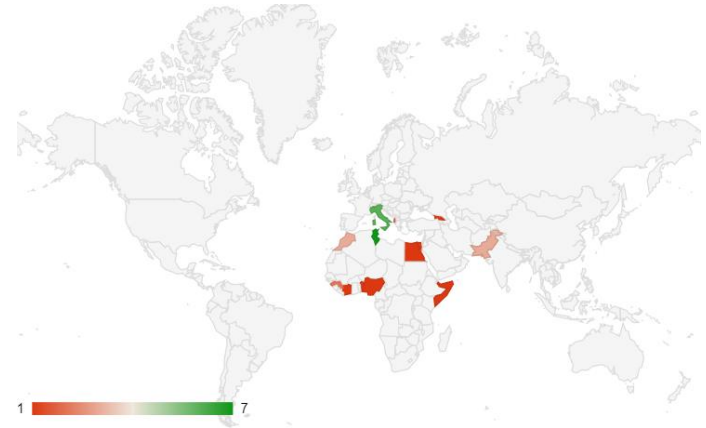

Comunità Educativa Favola

Anno 2022-2023

• Da luglio 22 ad agosto 23 la comunità ha accolto 35 minori.

• Età media 15,2 anni

età ragazzi accolti

servizi inviati

motivo dimmissione

Attività svolte dall'equipe durante l'anno

attività	n di volte fatto
video o tele protetti + servizio inviante	172
totale chiamate fatte e ricevute	738
video. con servizi e sanitari	151
email inviate	401
email ricevute	587
Riunioni con servizi e tribunale	47
visite mediche/ vaccini/NPI	57
incontri protetti	14
riunioni di equipe/ supervisioni	57
gite di comunità/ volontariato	8
relazione scritte	34