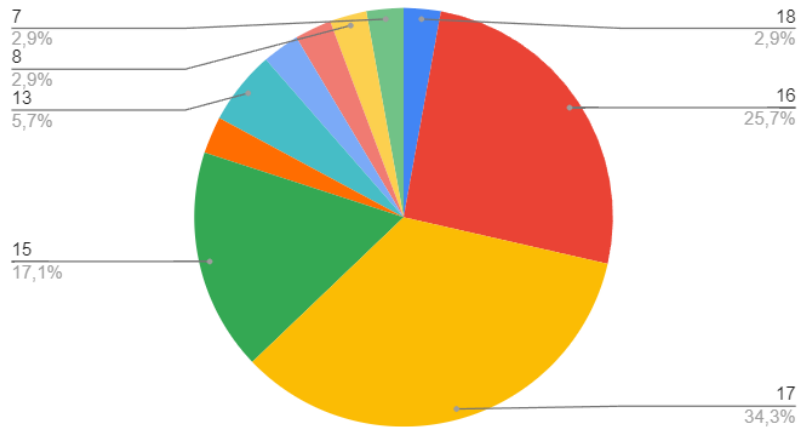

Comunità Educativa Favola

Anno 2022-2023

• Da luglio 22 ad agosto 23 la comunità ha accolto 35 minori.

• Età media 15,2 anni

età ragazzi accolti

servizi inviati

motivo dimmissione

Attività svolte dall'equipe durante l'anno

attività	n di volte fatto
video o tele protetti + servizio inviante	172
totale chiamate fatte e ricevute	738
video. con servizi e sanitari	151
email inviate	401
email ricevute	587
Riunioni con servizi e tribunale	47
visite mediche/ vaccini/NPI	57
incontri protetti	14
riunioni di equipe/ supervisioni	57
gite di comunità/ volontariato	8
relazione scritte	34