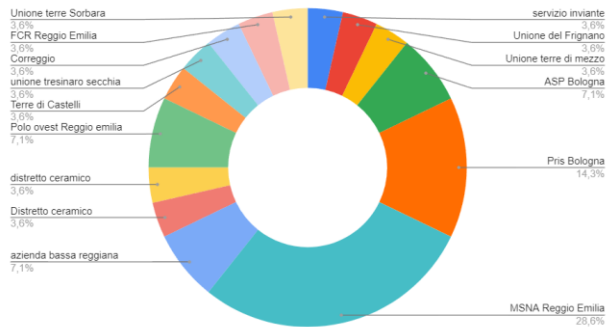

Comunità Educativa Favola

Anno 2022-2023

• Da luglio 22 ad agosto 23 la comunità ha accolto 35 minori.

• Età media 15,2 anni

età ragazzi accolti

servizi inviati

motivo dimmissione

Attività svolte dall'equipe durante l'anno

attività	n di volte fatto
video o tele protetti + servizio inviante	172
totale chiamate fatte e ricevute	738
video. con servizi e sanitari	151
email inviate	401
email ricevute	587
Riunioni con servizi e tribunale	47
visite mediche/ vaccini/NPI	57
incontri protetti	14
riunioni di equipe/ supervisioni	57
gite di comunità/ volontariato	8
relazione scritte	34